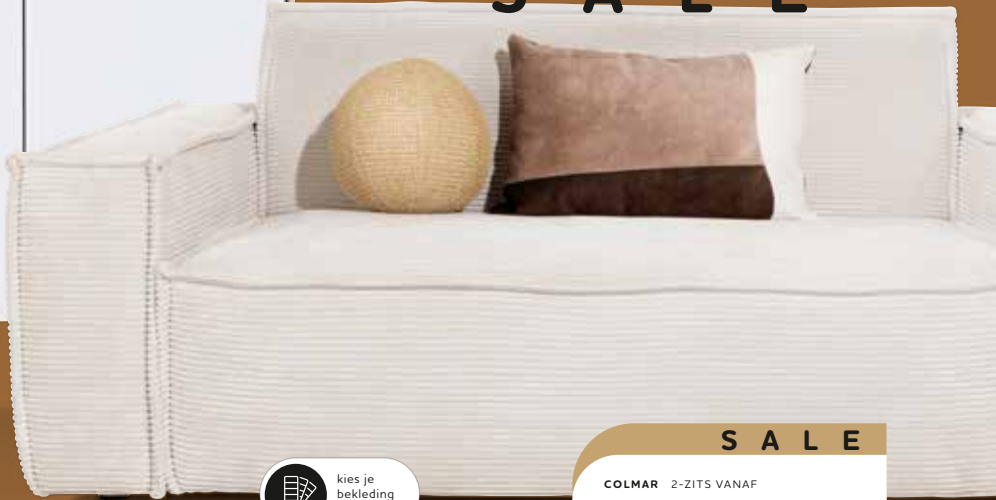

180° DRAAIBAAR  
MET TERUGDRAAIFUNCTIE

**SALE**  
FINN   
~~219,-~~ 199,-

snel in huis

**SALE**  
LINDFIELD 160 X 135 CM  
~~1299,-~~ 1199,-

snel in huis

**DESIGN**  
**SALE**

**SALE**  
COLMAR 2-ZITS VANAF  
~~999,-~~ 899,-